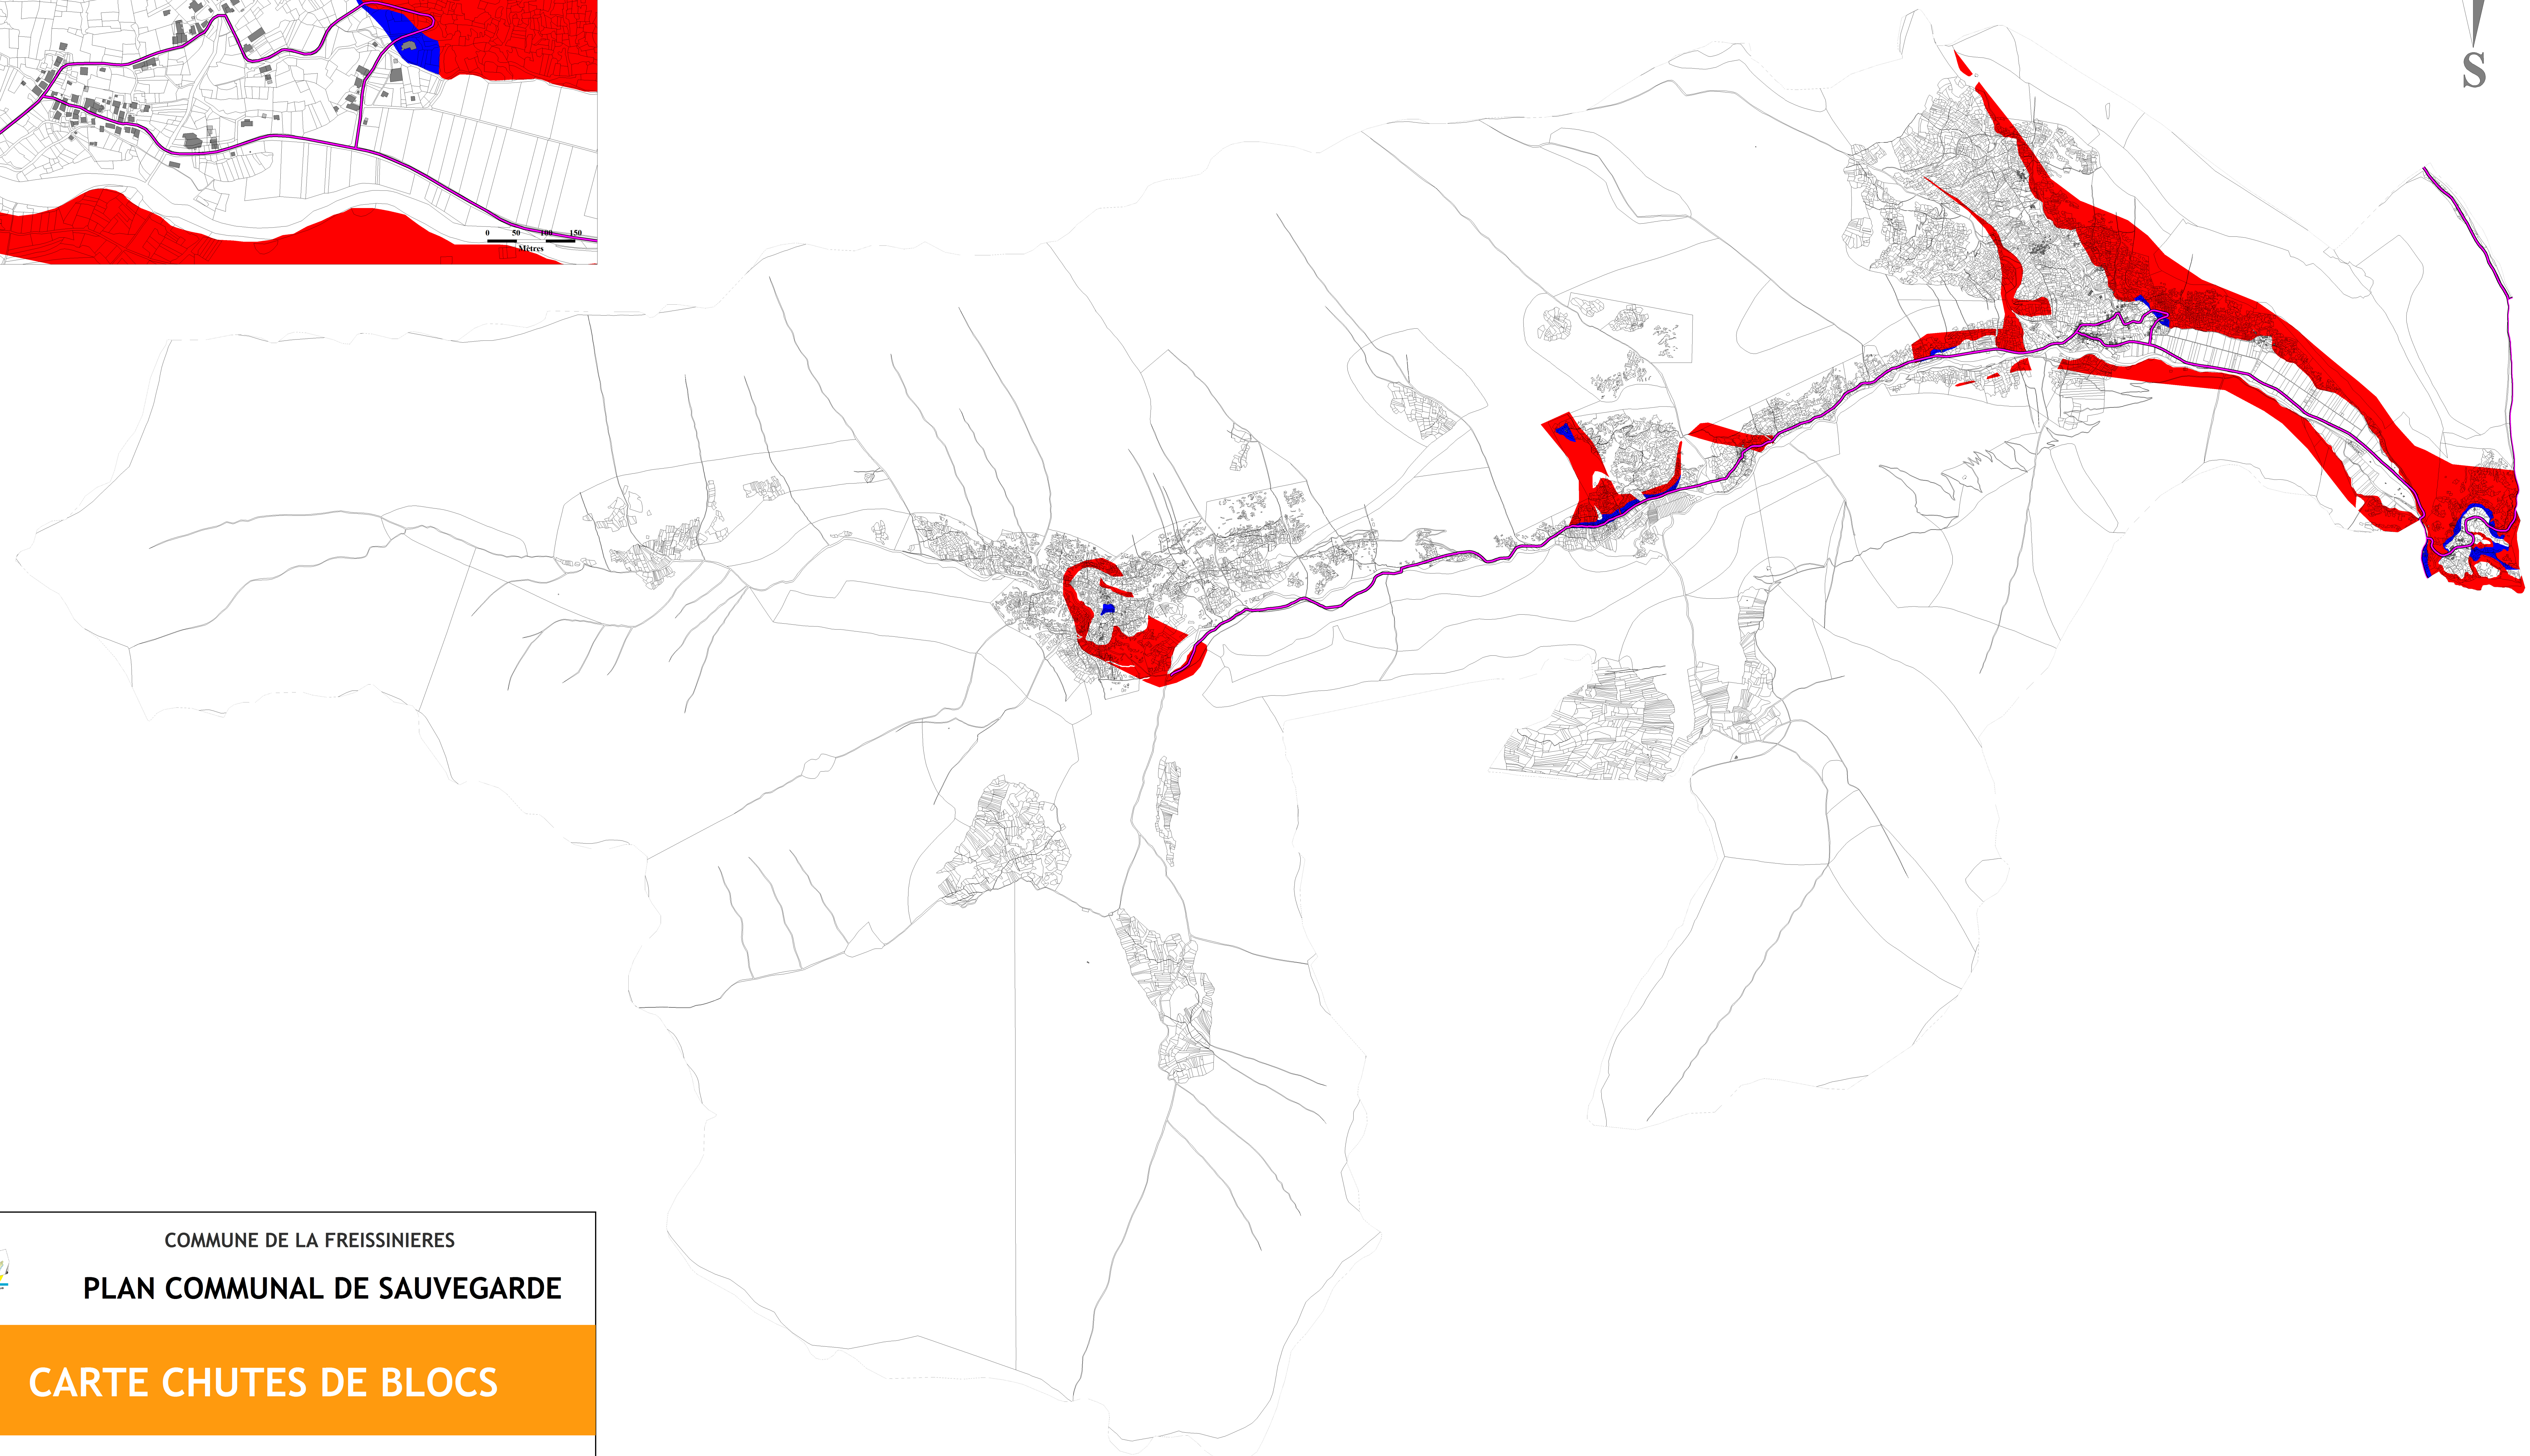

ZOOM CENTRE-VILLE

COMMUNE DE LA FREISSINIÈRES

PLAN COMMUNAL DE SAUVEGARDE

CARTE CHUTES DE BLOCS

LEGENDE

CADASTRE

- Bâti léger
- Bâti dur
- Parcelle

RESEAU ROUTIER

- Axes routiers principaux

ZONAGE REGLEMENTAIRE

- Zonage rouge
- Zonage bleu

INFORMATIONS