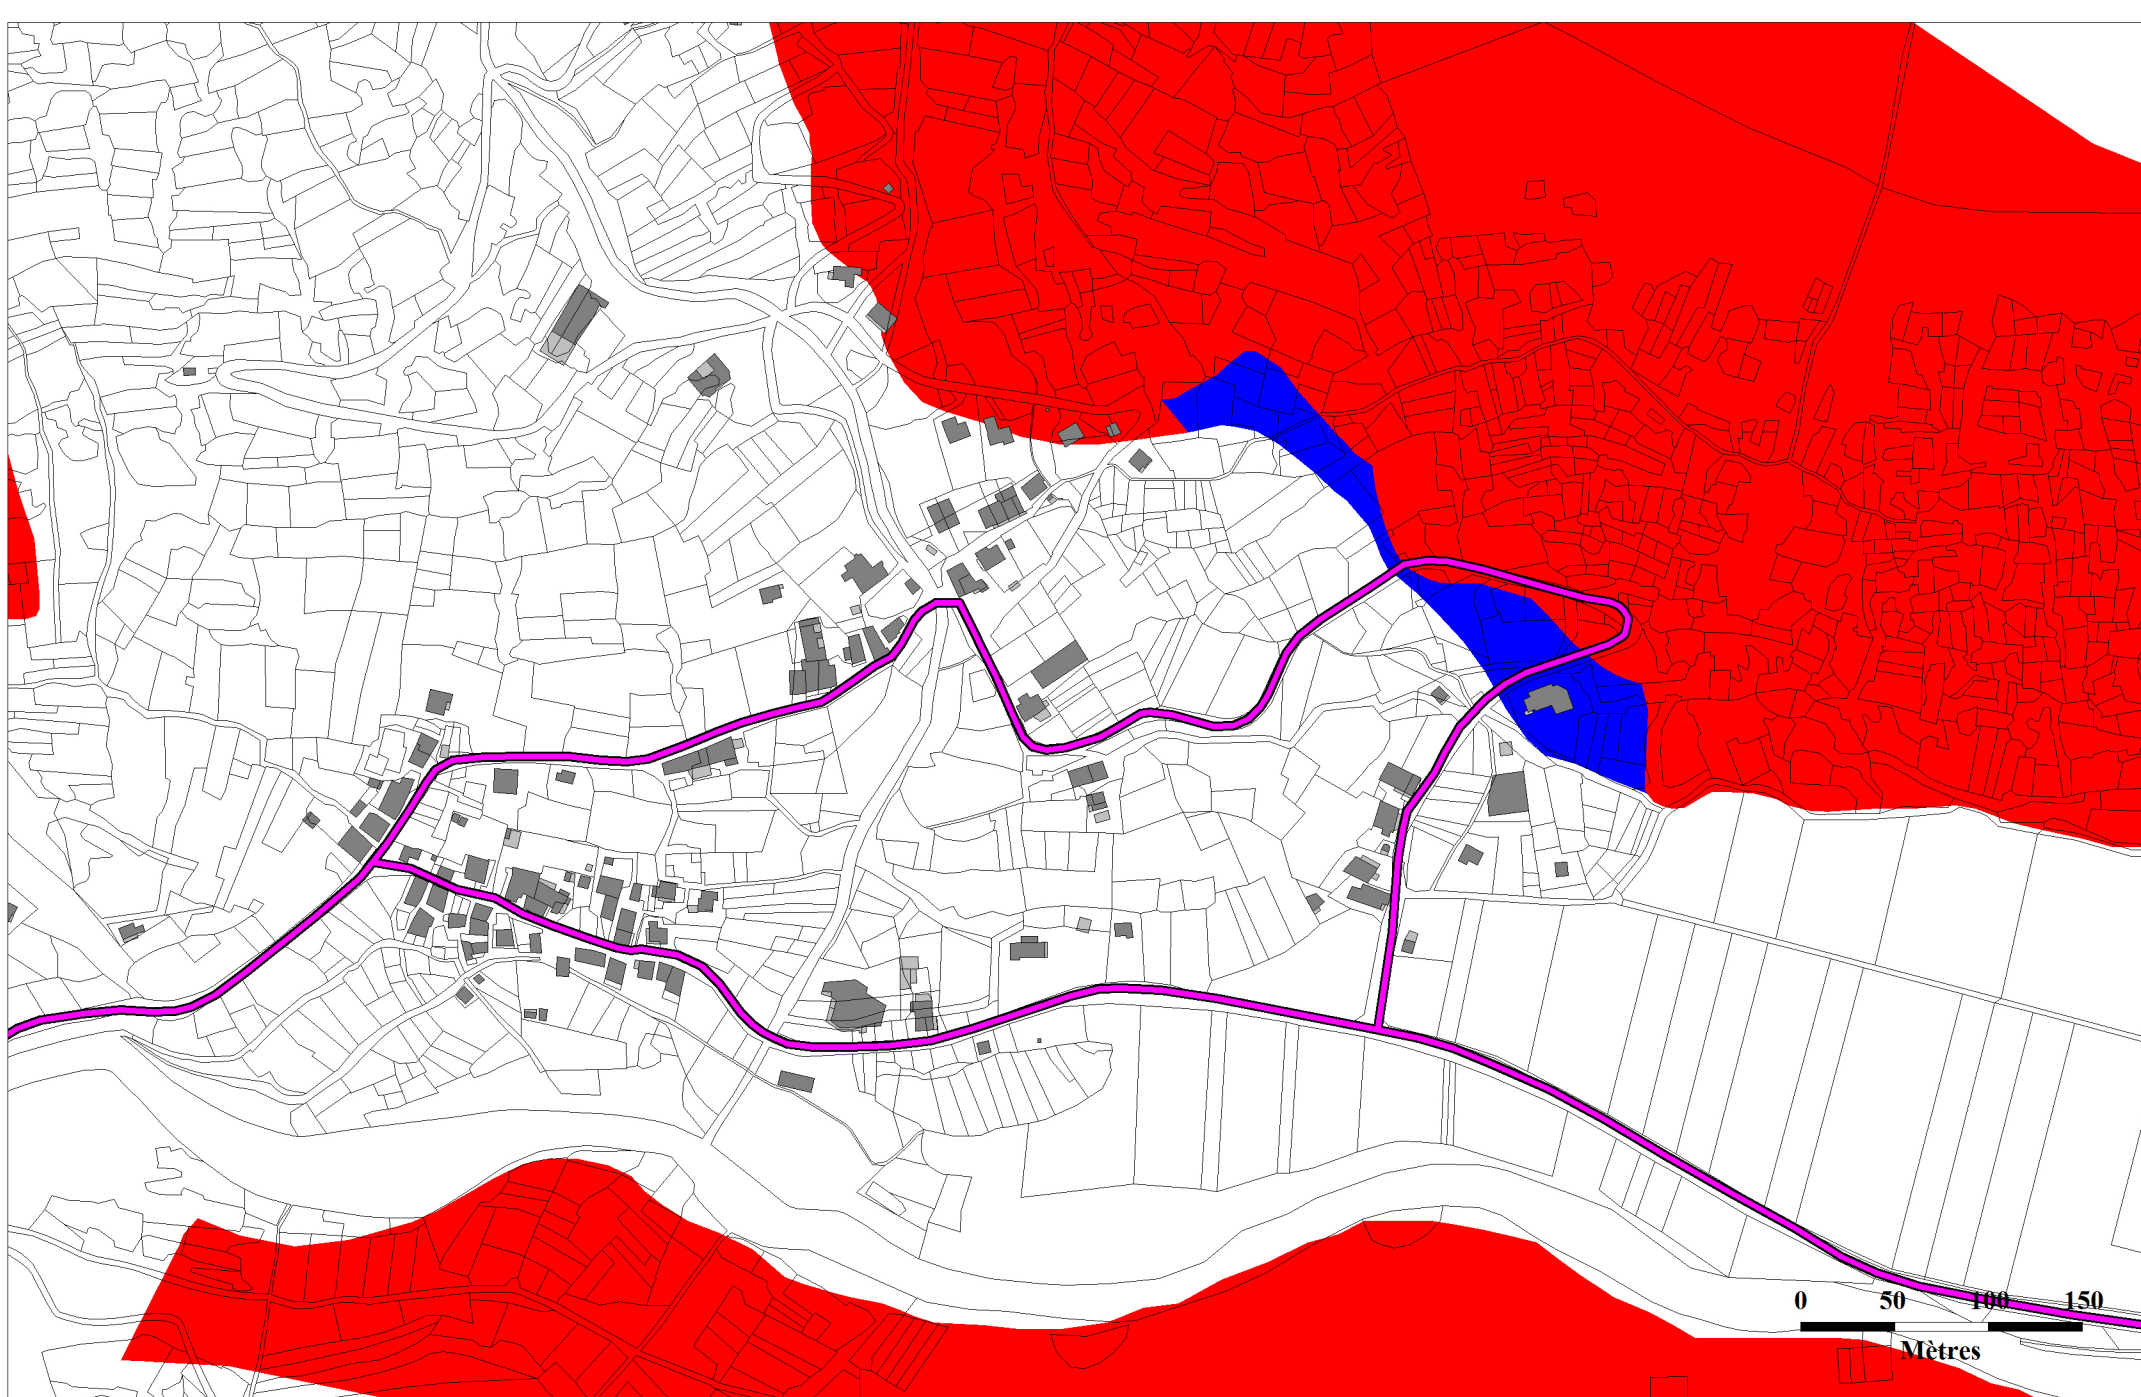

ZOOM CENTRE-VILLE

COMMUNE DE LA FREISSINIÈRES

PLAN COMMUNAL DE SAUVEGARDE

CARTE CHUTES DE BLOCS

LEGENDE

CADASTRE

- Bâti léger
- Bâti dur
- Parcelle

RESEAU ROUTIER

- Axes routiers principaux

ZONAGE REGLEMENTAIRE

- Zonage rouge
- Zonage bleu

INFORMATIONS