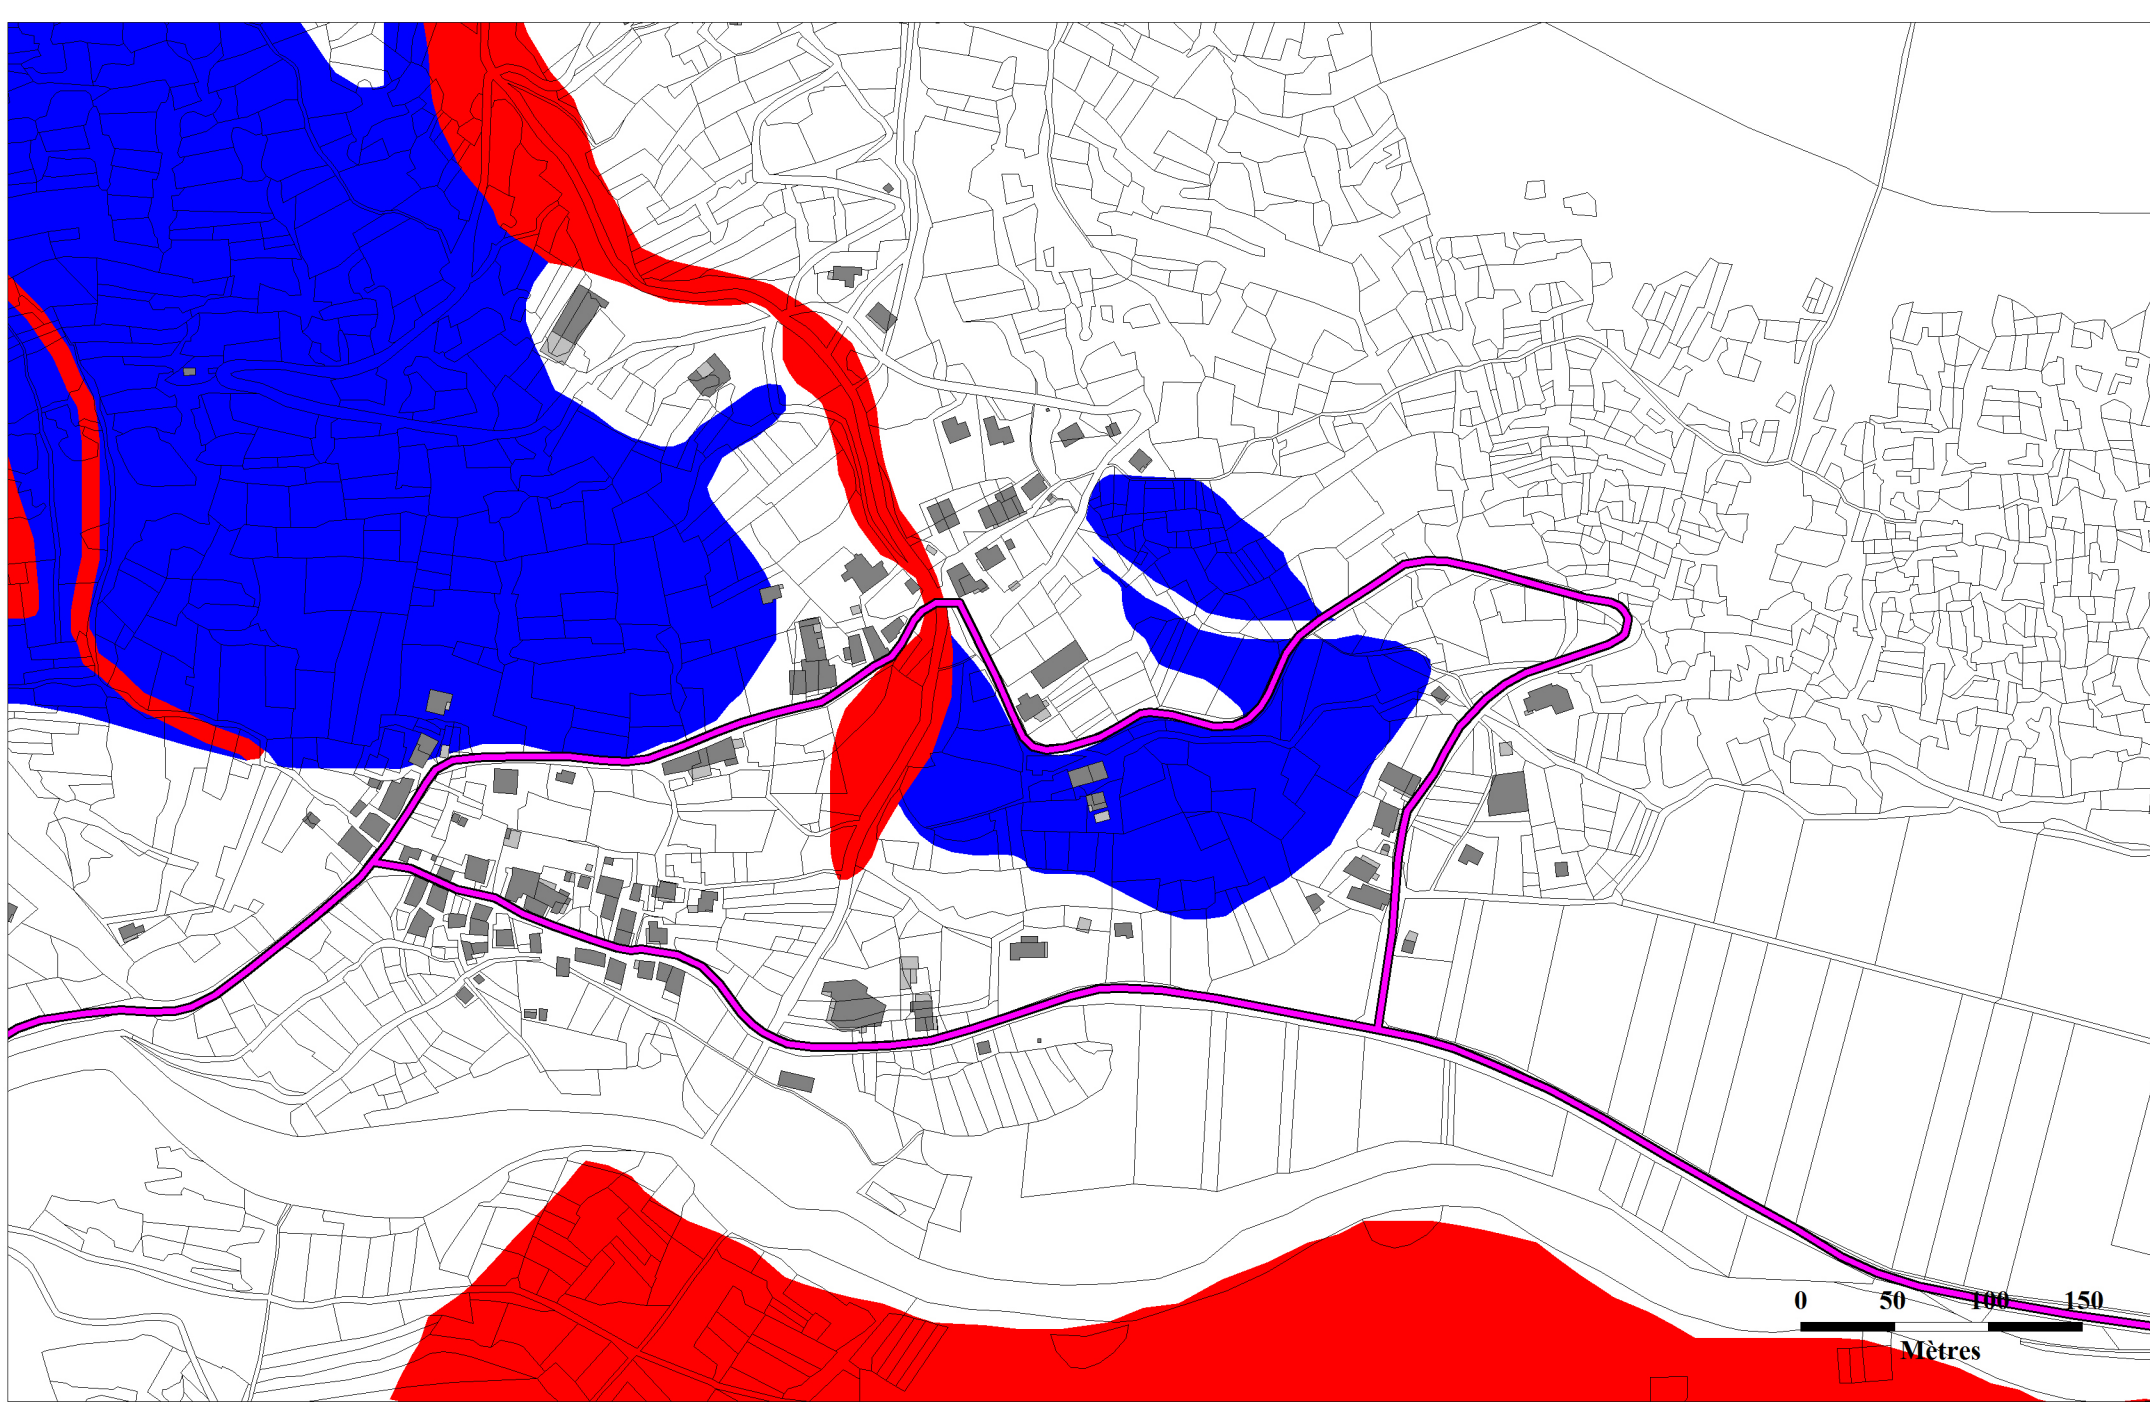

ZOOM CENTRE-VILLE

COMMUNE DE LA FREISSINIÈRES

PLAN COMMUNAL DE SAUVEGARDE

CARTE GLISSEMENT

LEGENDE

CADASTRE

- Bâti léger
- Bâti dur
- Parcelle

RESEAU ROUTIER

- Axes routiers principaux

ZONAGE REGLEMENTAIRE

- Zonage rouge
- Zonage bleue

INFORMATIONS