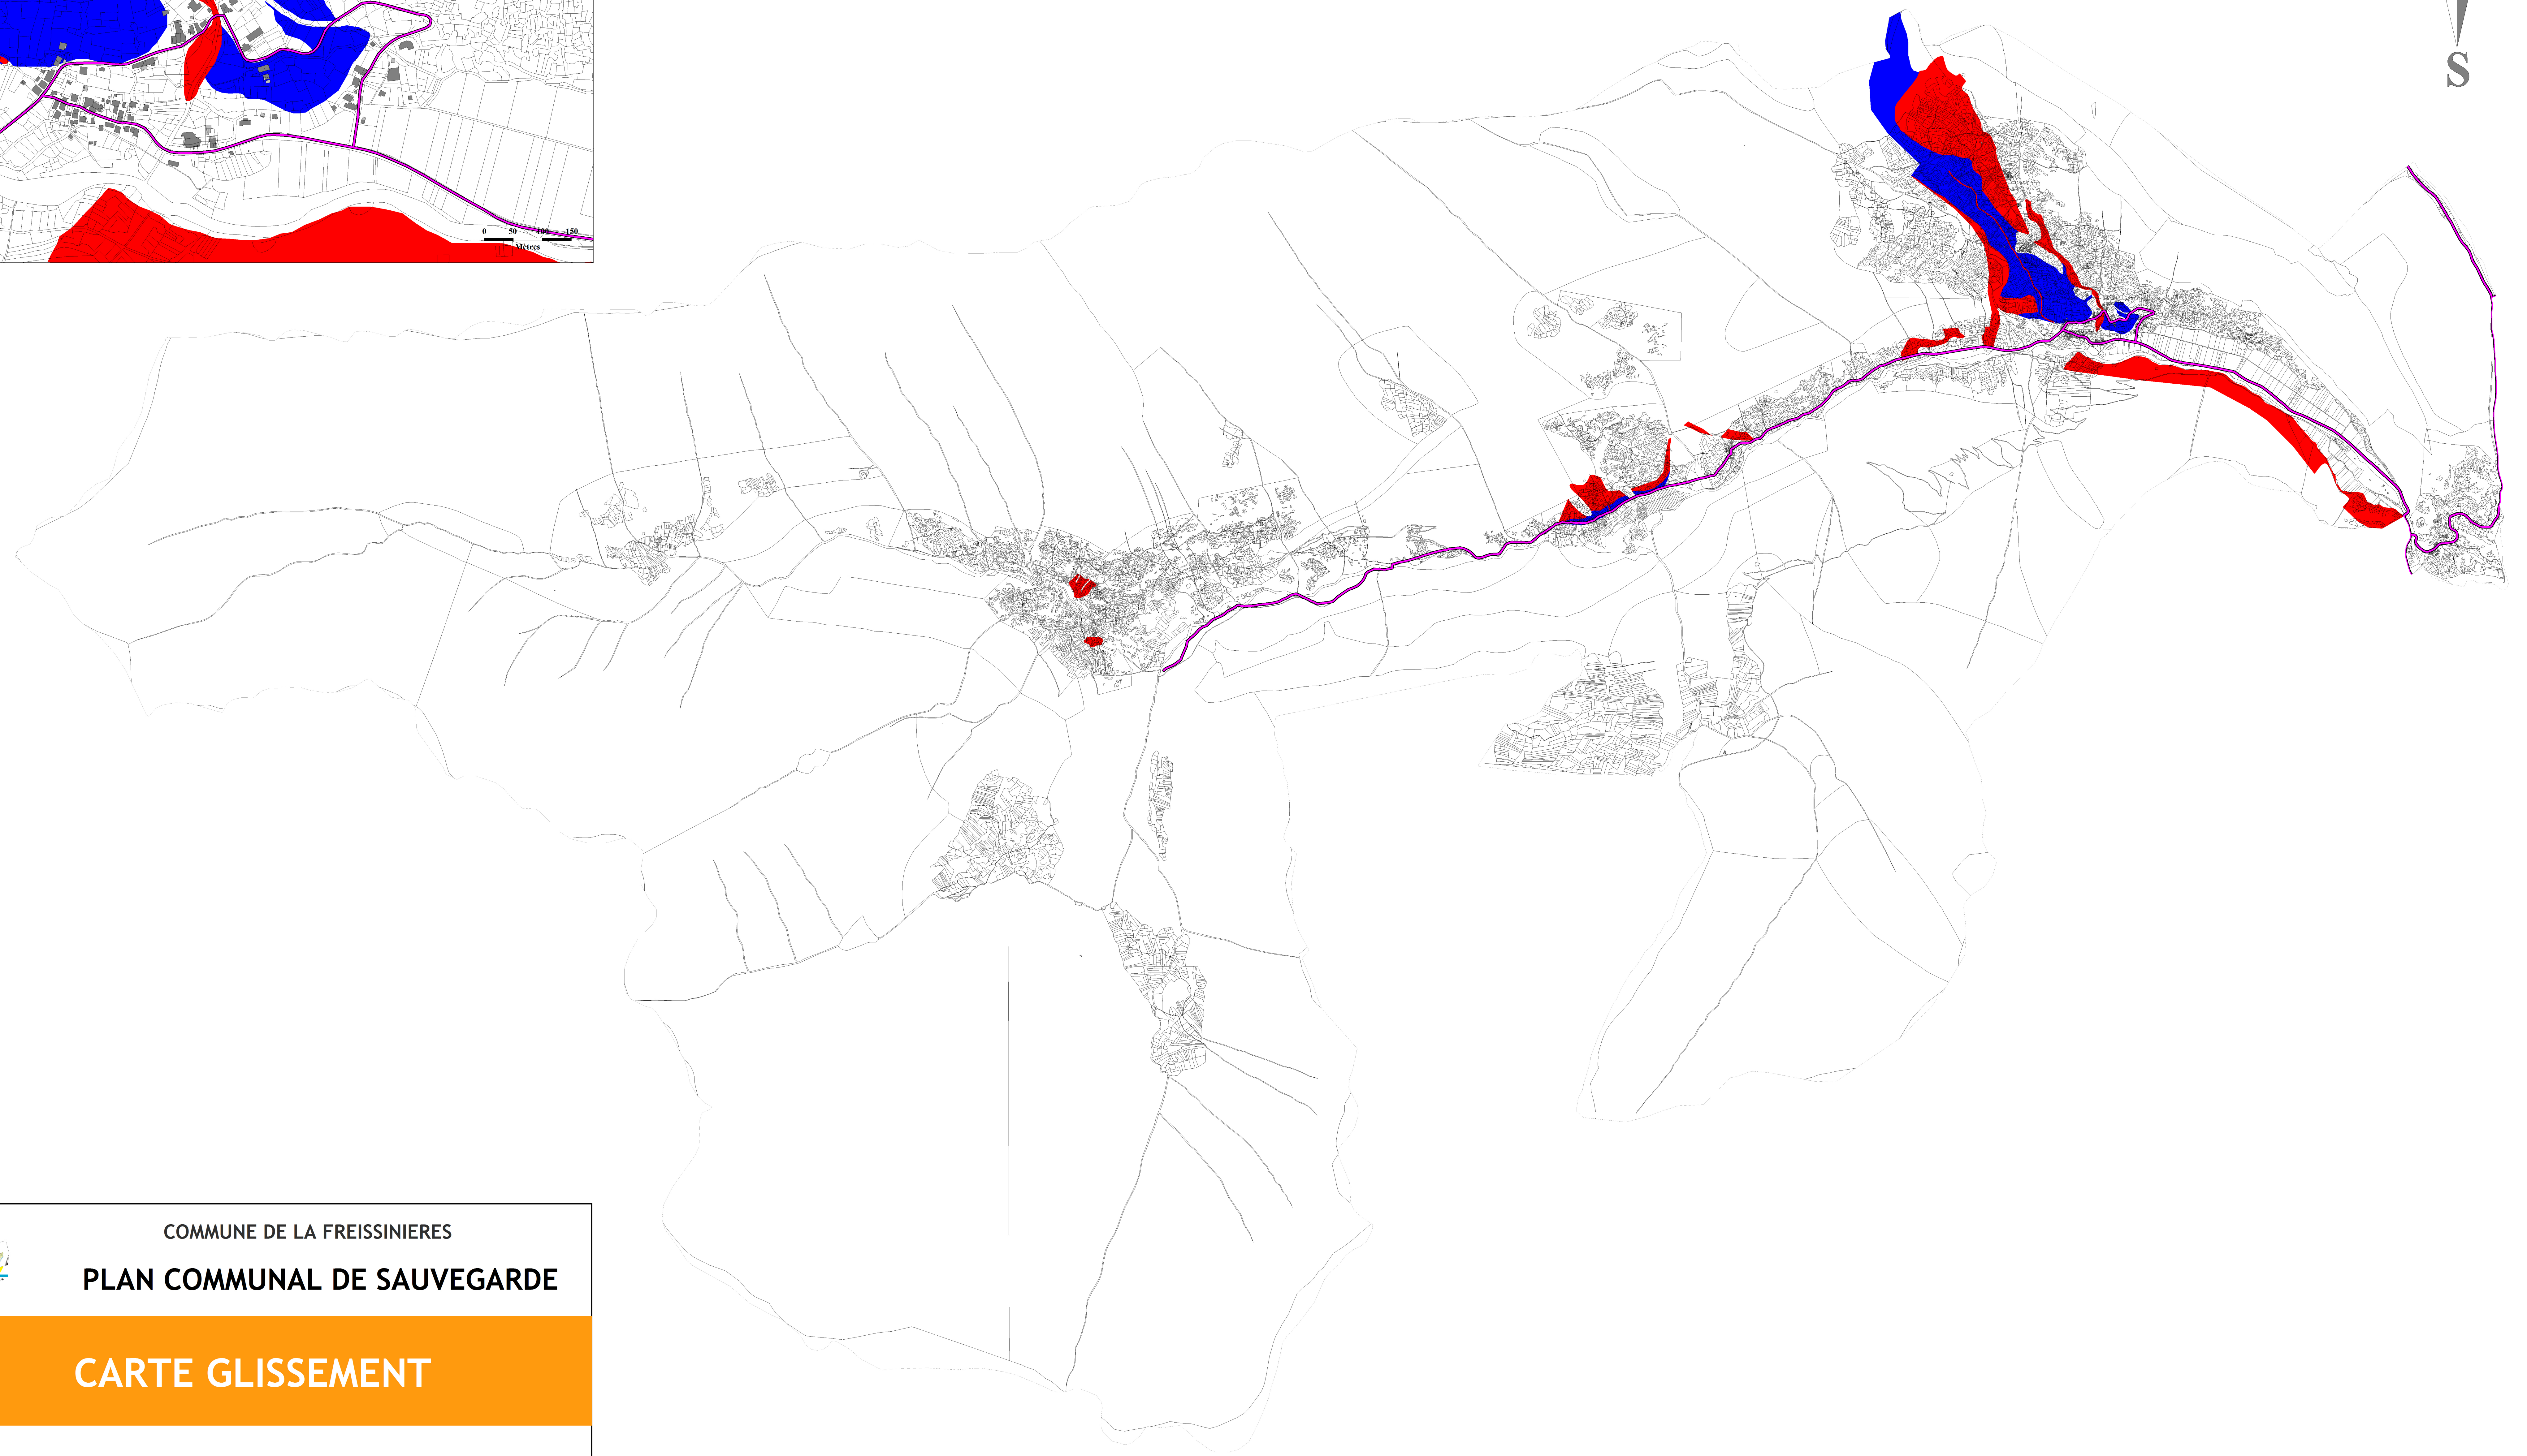

ZOOM CENTRE-VILLE

COMMUNE DE LA FREISSINIÈRES

PLAN COMMUNAL DE SAUVEGARDE

CARTE GLISSEMENT

LEGENDE

CADASTRE

- Bâti léger
- Bâti dur
- Parcelle

RESEAU ROUTIER

- Axes routiers principaux

ZONAGE REGLEMENTAIRE

- Zonage rouge
- Zonage bleue

INFORMATIONS